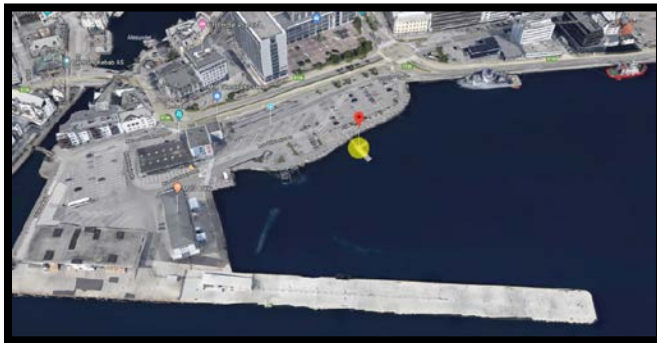

ALESUND - GEIRANGER FJORD CRUISE

"Rådhusbrygga" - next to the Rutebilstasjon(Central Bus station)

62.470228, 6.155319

62°28'12.8"N 6°09'19.2"E